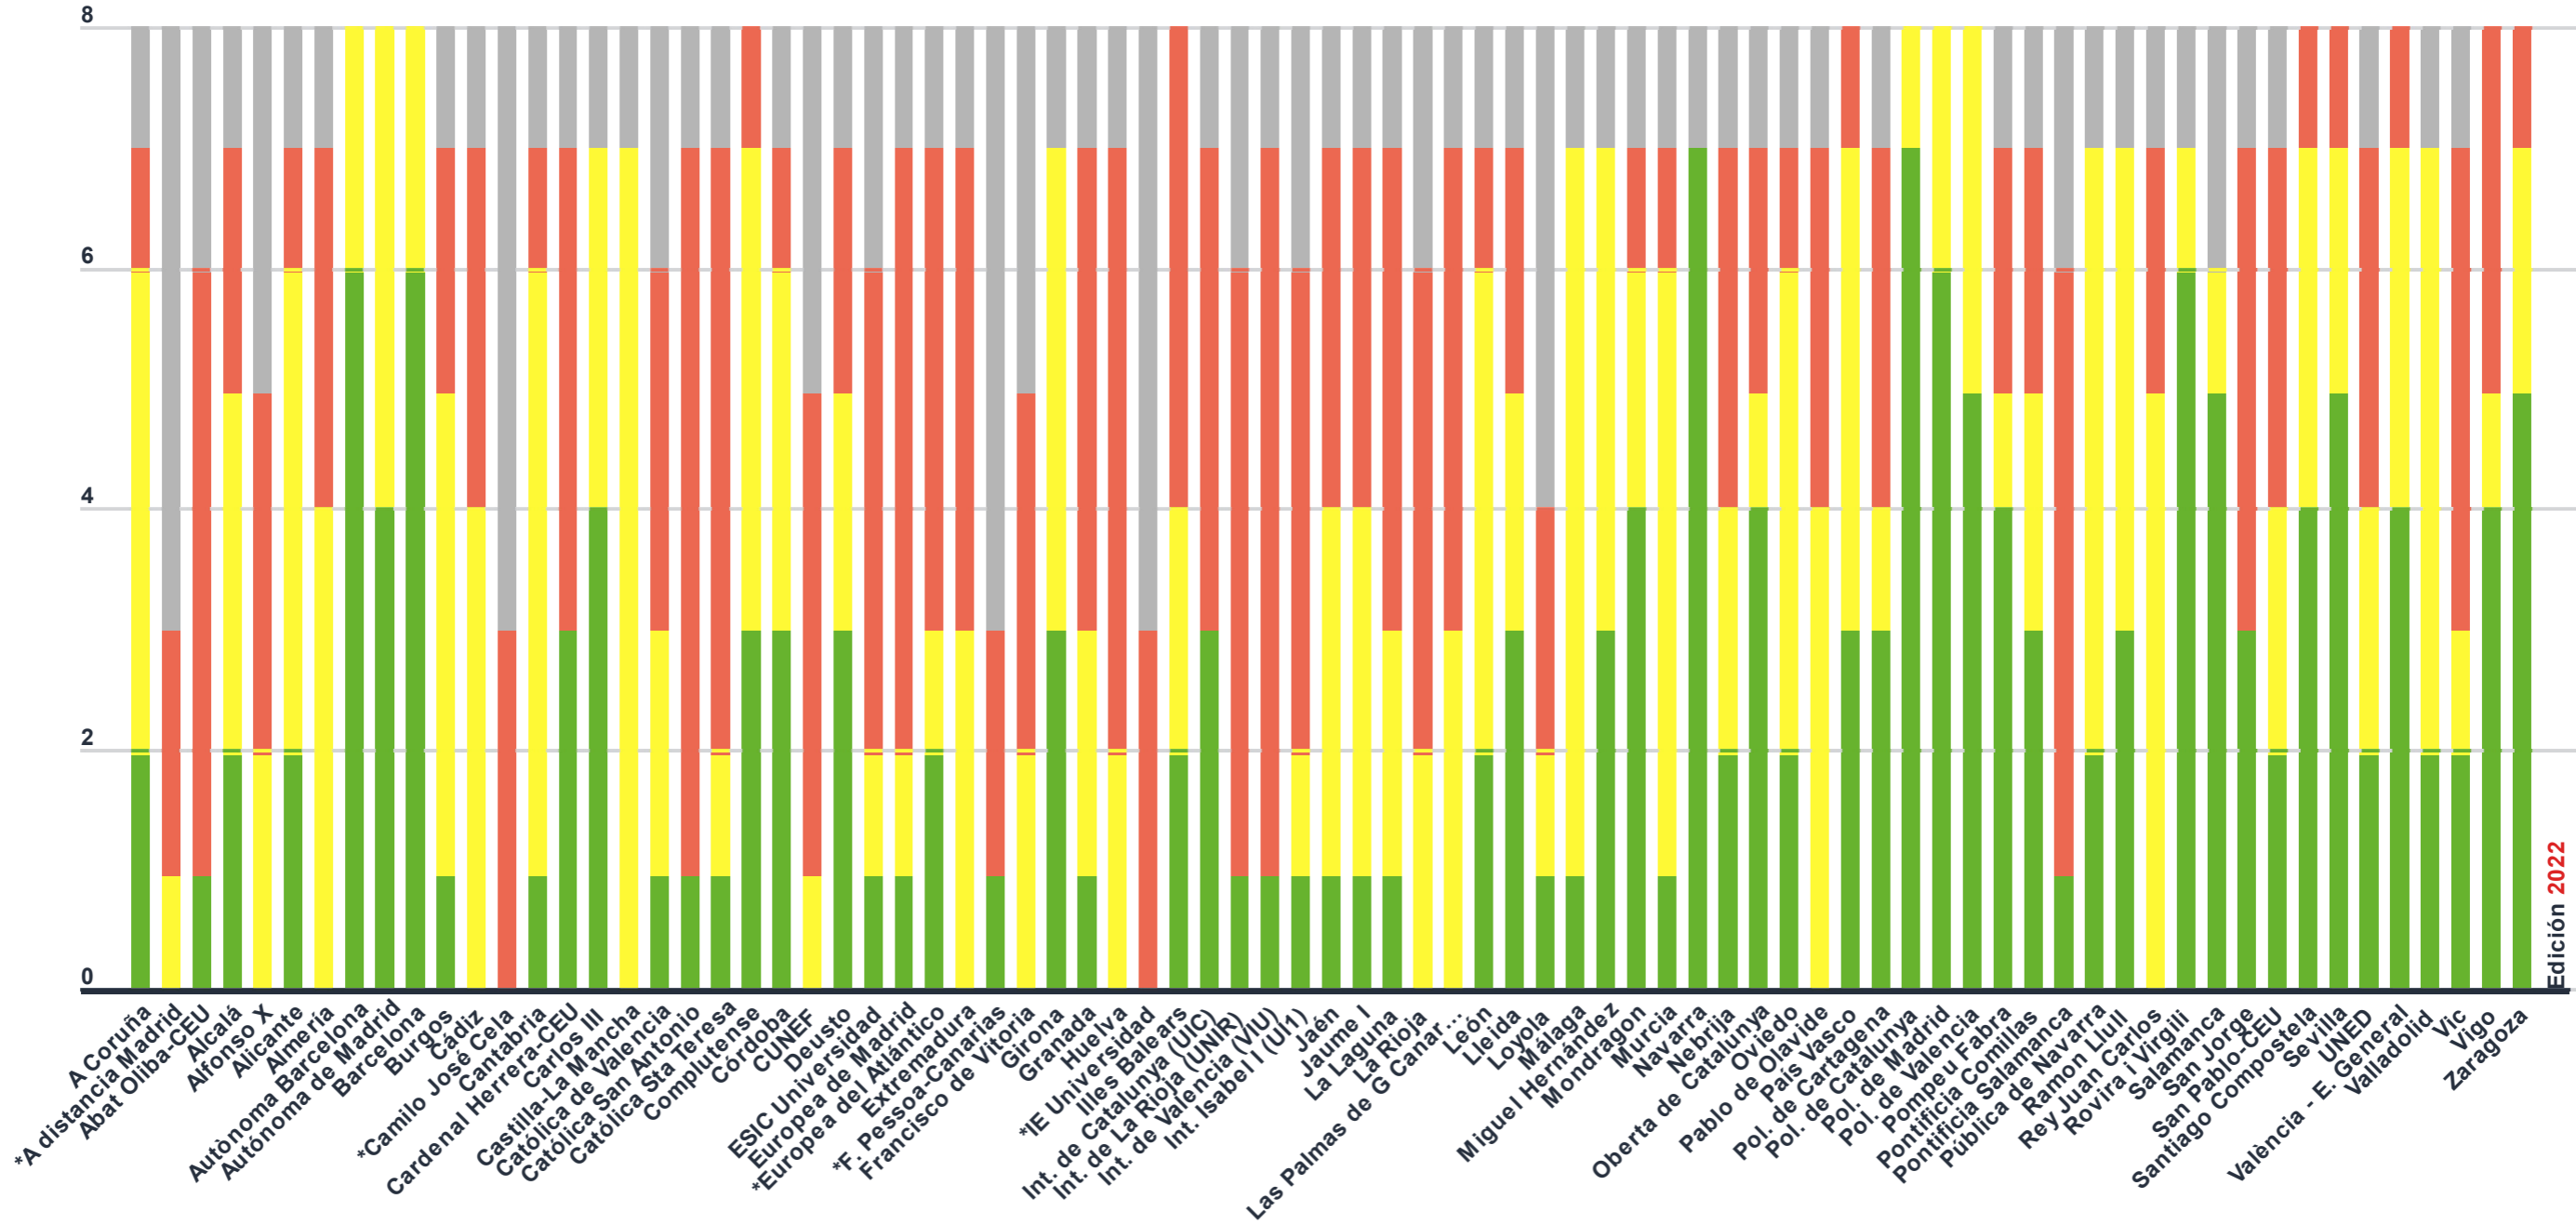

Resultados del Ranking CYD

Edición 2022

Institucional: Resultados globales por universidades

Indicadores totales: 37

Indicadores por tipo de rendimiento:

* Universidades que únicamente participan con información de acceso público.

Resultados en Investigación por universidades

Indicadores por tipo de rendimiento:

- Mayor
- Intermedio
- Menor
- Sin datos

Edición 2022

* Universidades que únicamente participan con información de acceso público.

Resultados en Transferencia de Conocimiento por universidades

Indicadores por tipo de rendimiento:

- Mayor
- Intermedio
- Menor
- Sin datos

Edición 2022

* Universidades que únicamente participan con información de acceso público.

Resultados en Orientación Internacional por universidades

Indicadores por tipo de rendimiento: ● Mayor ● Intermedio ● Menor ● Sin datos

Edición 2022

* Universidades que únicamente participan con información de acceso público.