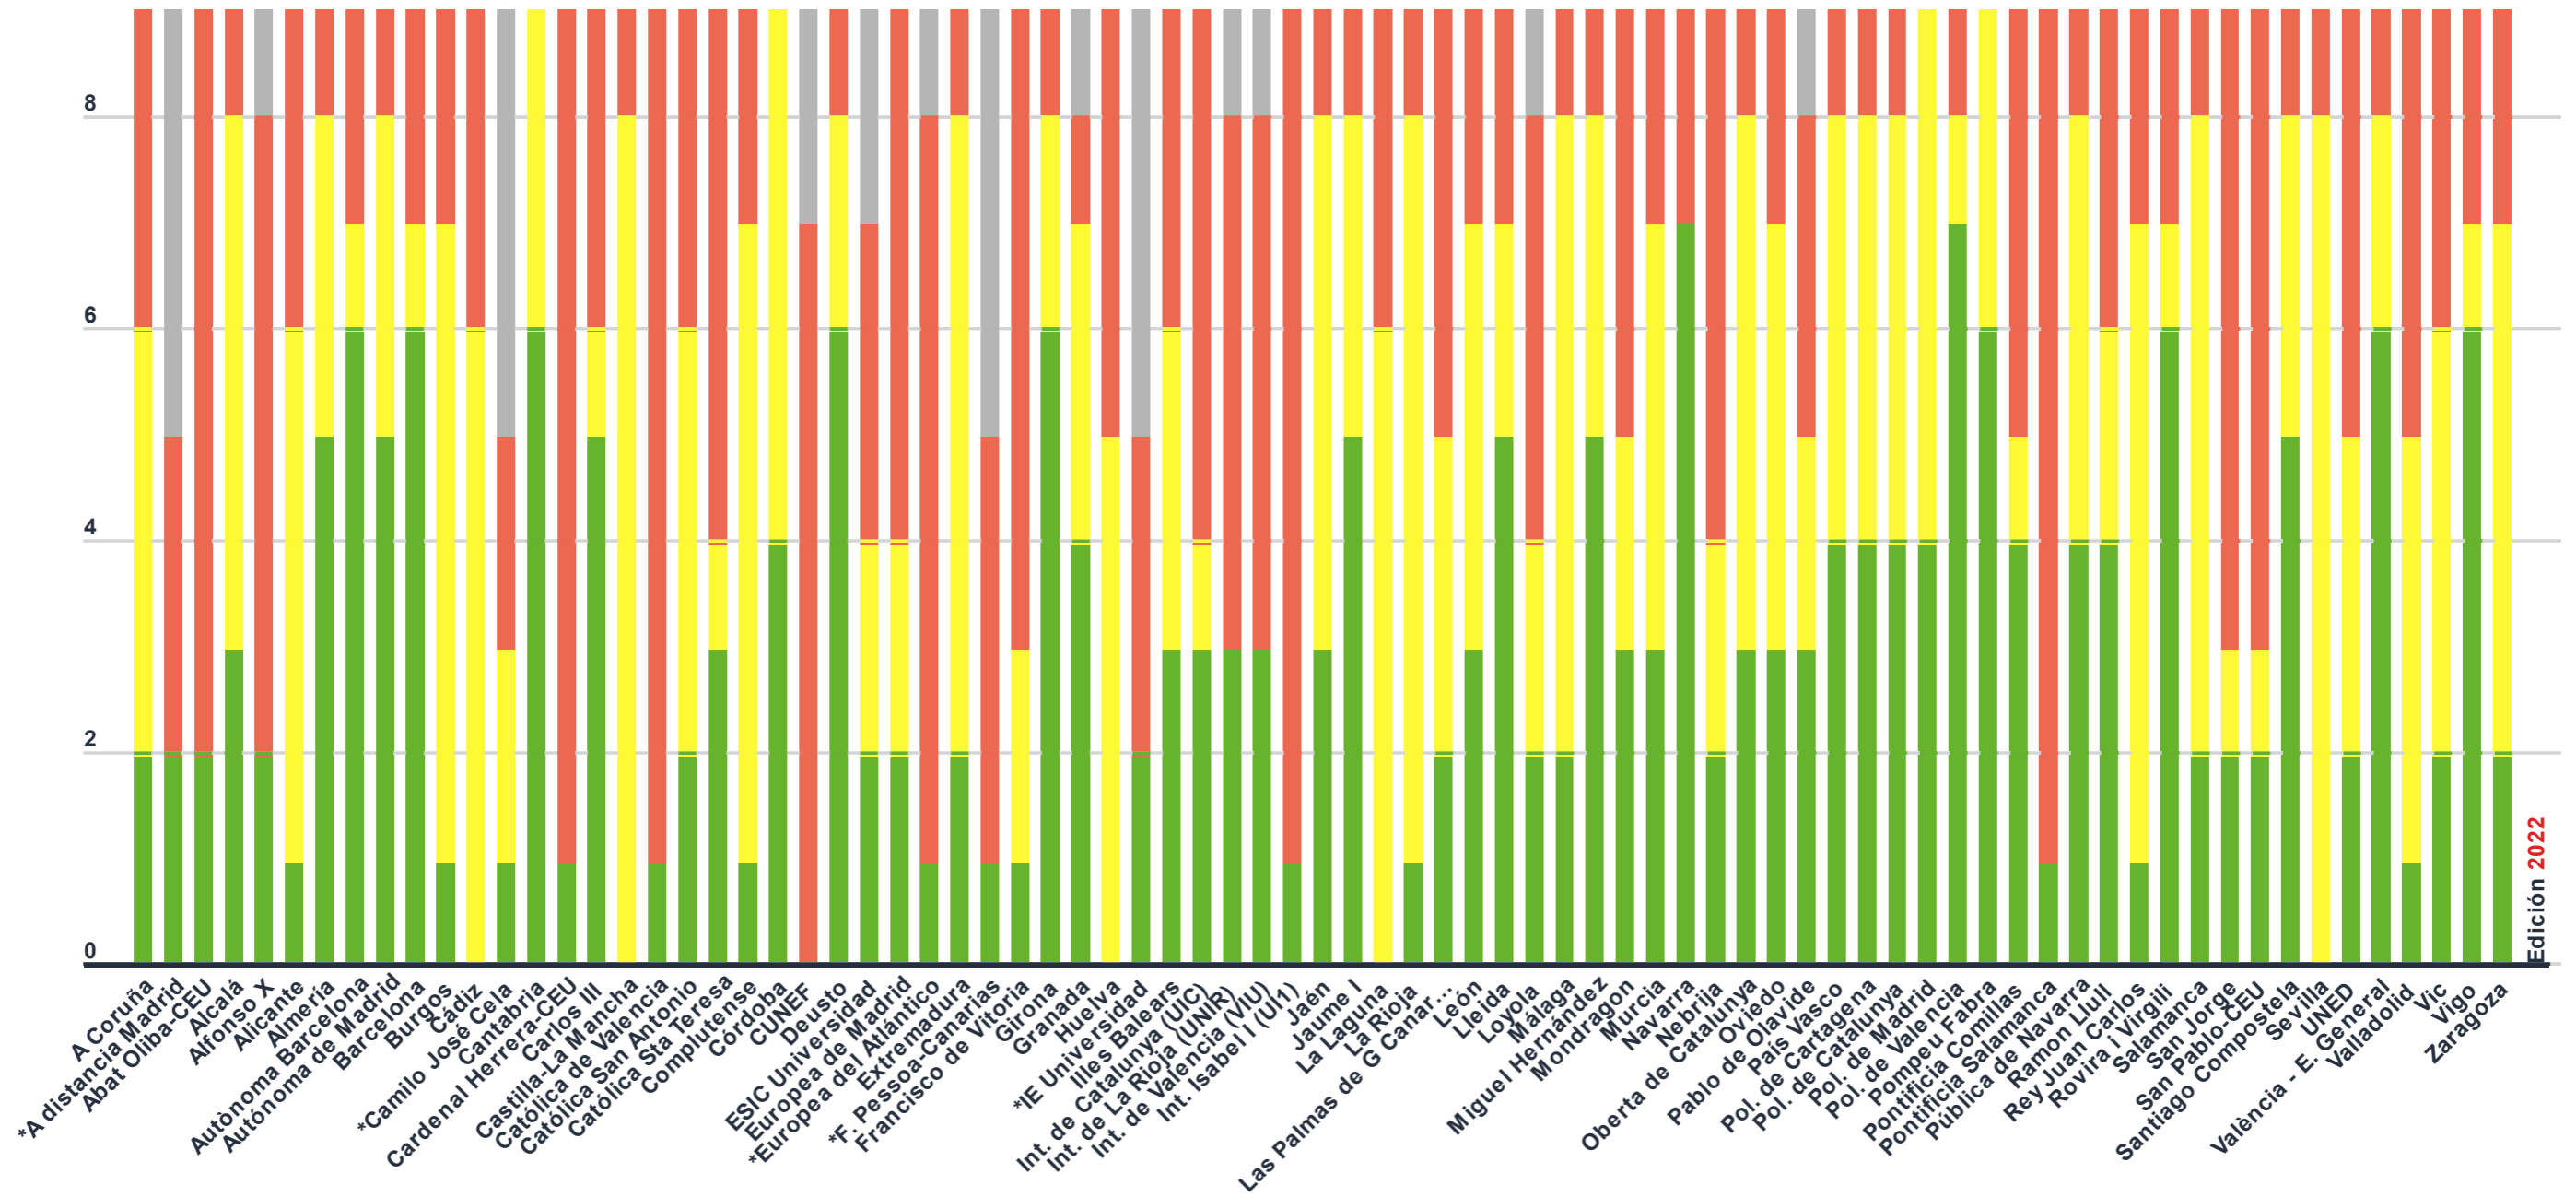

Resultados del Ranking CYD

Edición 2022

Institucional: Resultados globales por universidades

Indicadores totales: 37

Indicadores por tipo de rendimiento:

* Universidades que únicamente participan con información de acceso público.

Edición 2022

Resultados en Enseñanza y Aprendizaje por universidades

Indicadores por tipo de rendimiento:

- Mayor
- Intermedio
- Menor
- Sin datos

Edición 2022

* Universidades que únicamente participan con información de acceso público.

Resultados en Investigación por universidades

Indicadores por tipo de rendimiento:

- Mayor
- Intermedio
- Menor
- Sin datos

Edición 2022

* Universidades que únicamente participan con información de acceso público.

Resultados en Transferencia de Conocimiento por universidades

Indicadores por tipo de rendimiento:

- Mayor
- Intermedio
- Menor
- Sin datos

Edición 2022

* Universidades que únicamente participan con información de acceso público.