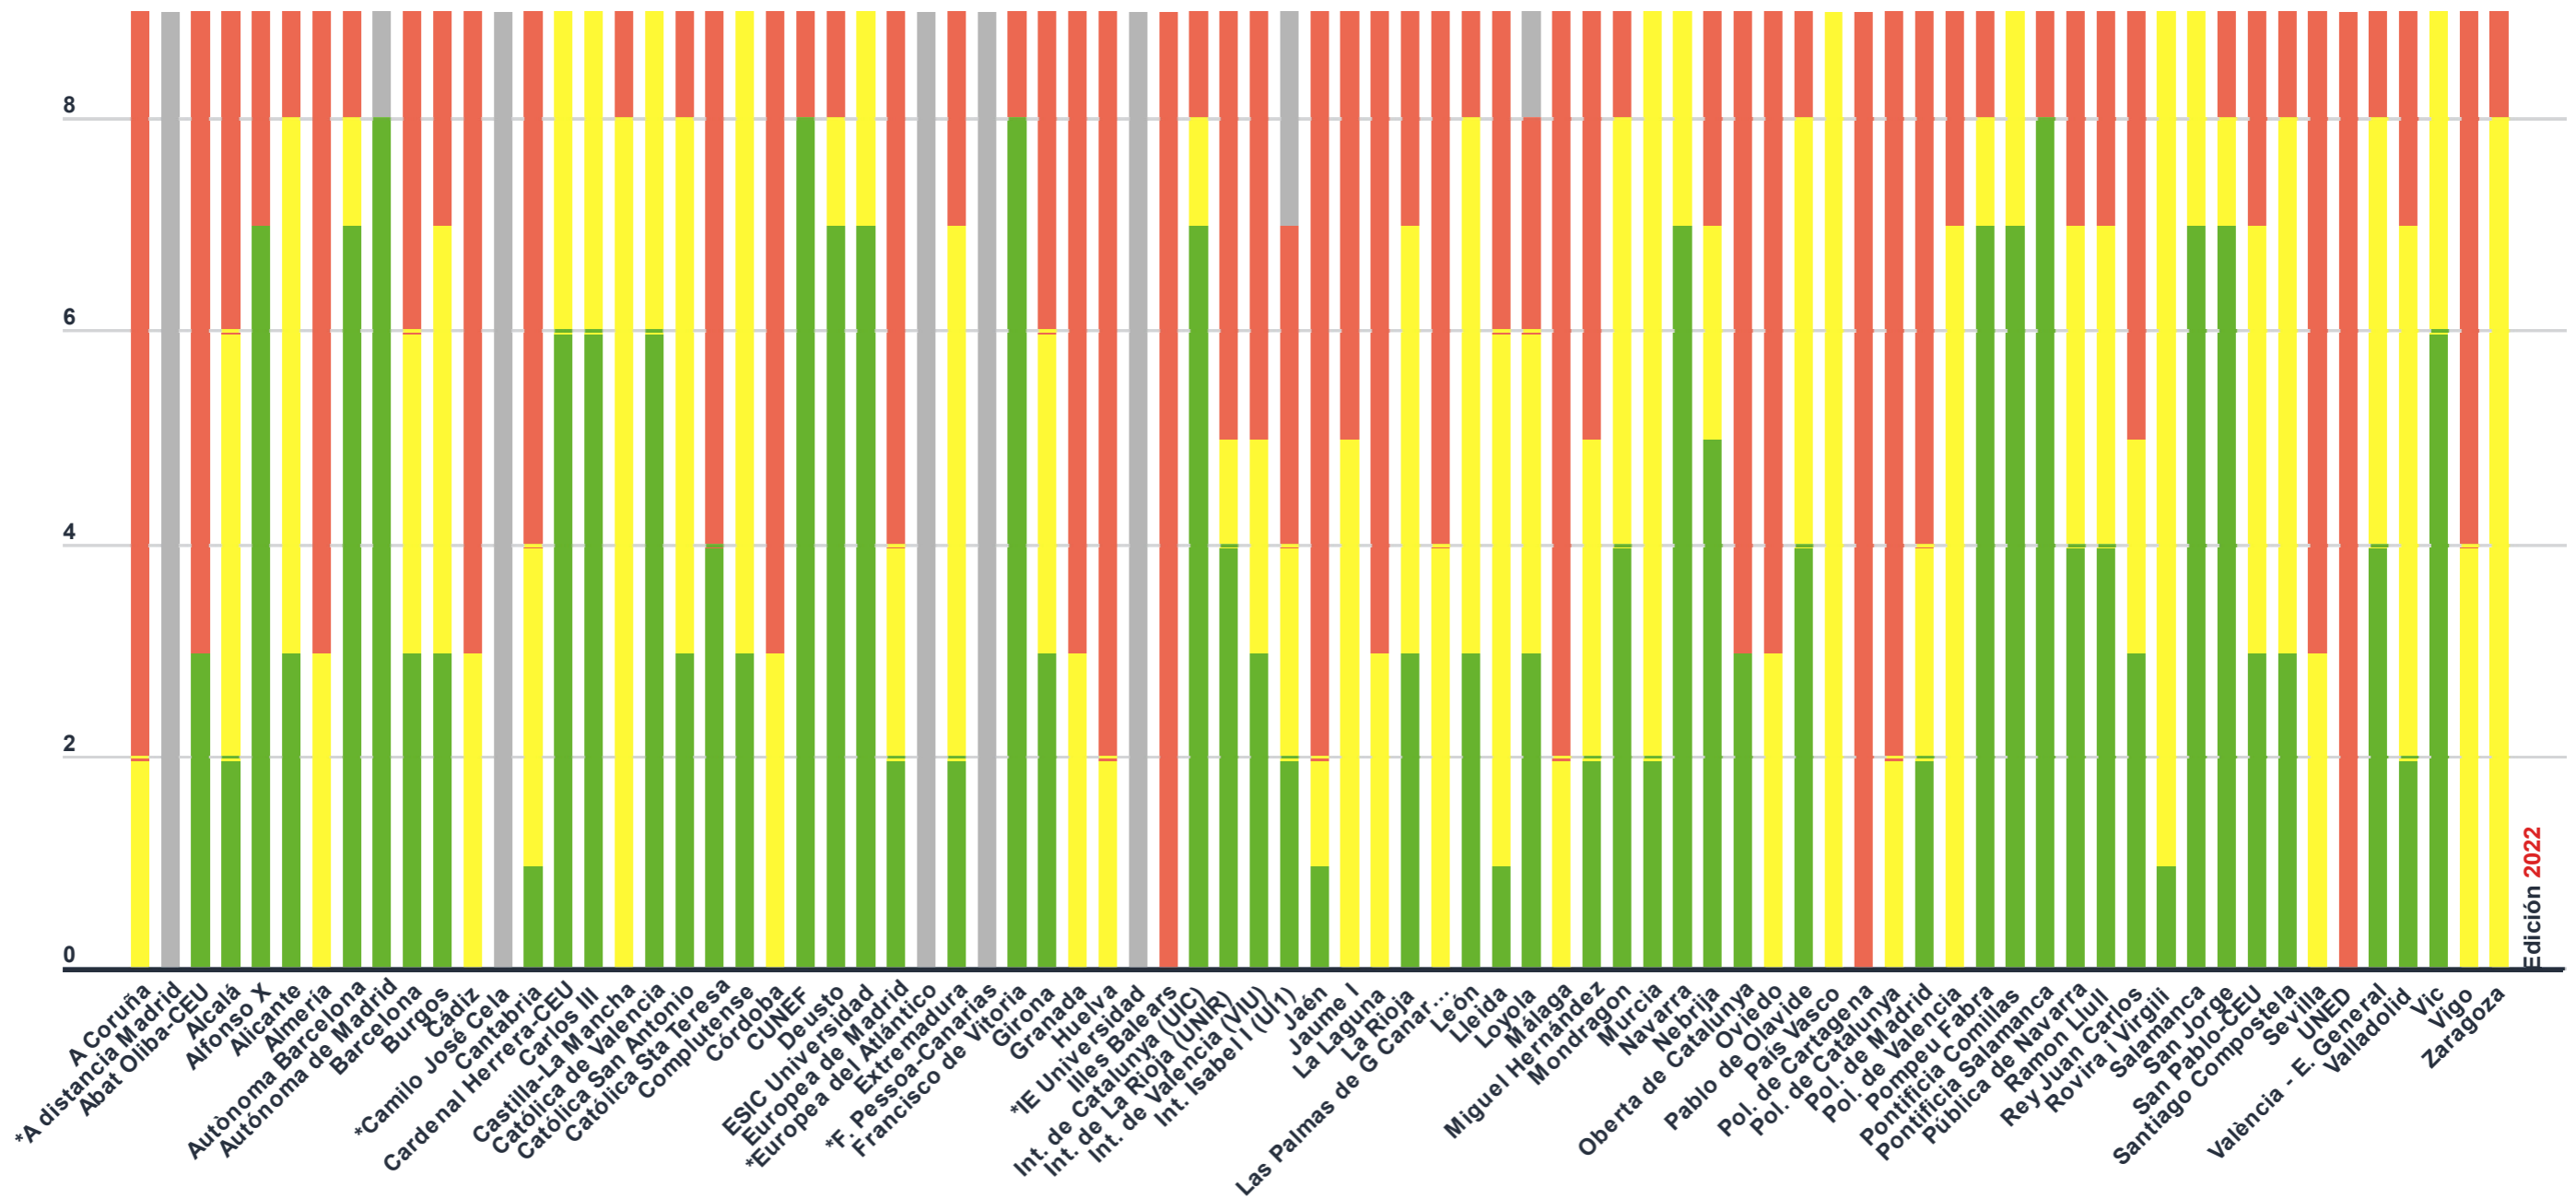

Resultados del Ranking CYD

Edición 2022

Institucional: Resultados globales por universidades

Indicadores totales: 37

Indicadores por tipo de rendimiento:

* Universidades que únicamente participan con información de acceso público.

Edición 2022

Resultados en Enseñanza y Aprendizaje por universidades

Indicadores por tipo de rendimiento:

- Mayor
- Intermedio
- Menor
- Sin datos

Edición 2022

* Universidades que únicamente participan con información de acceso público.

Resultados en Investigación por universidades

Indicadores por tipo de rendimiento:

- Mayor
- Intermedio
- Menor
- Sin datos

Edición 2022

* Universidades que únicamente participan con información de acceso público.

Resultados en Orientación Internacional por universidades

Indicadores por tipo de rendimiento: ● Mayor ● Intermedio ● Menor ● Sin datos

Edición 2022

* Universidades que únicamente participan con información de acceso público.