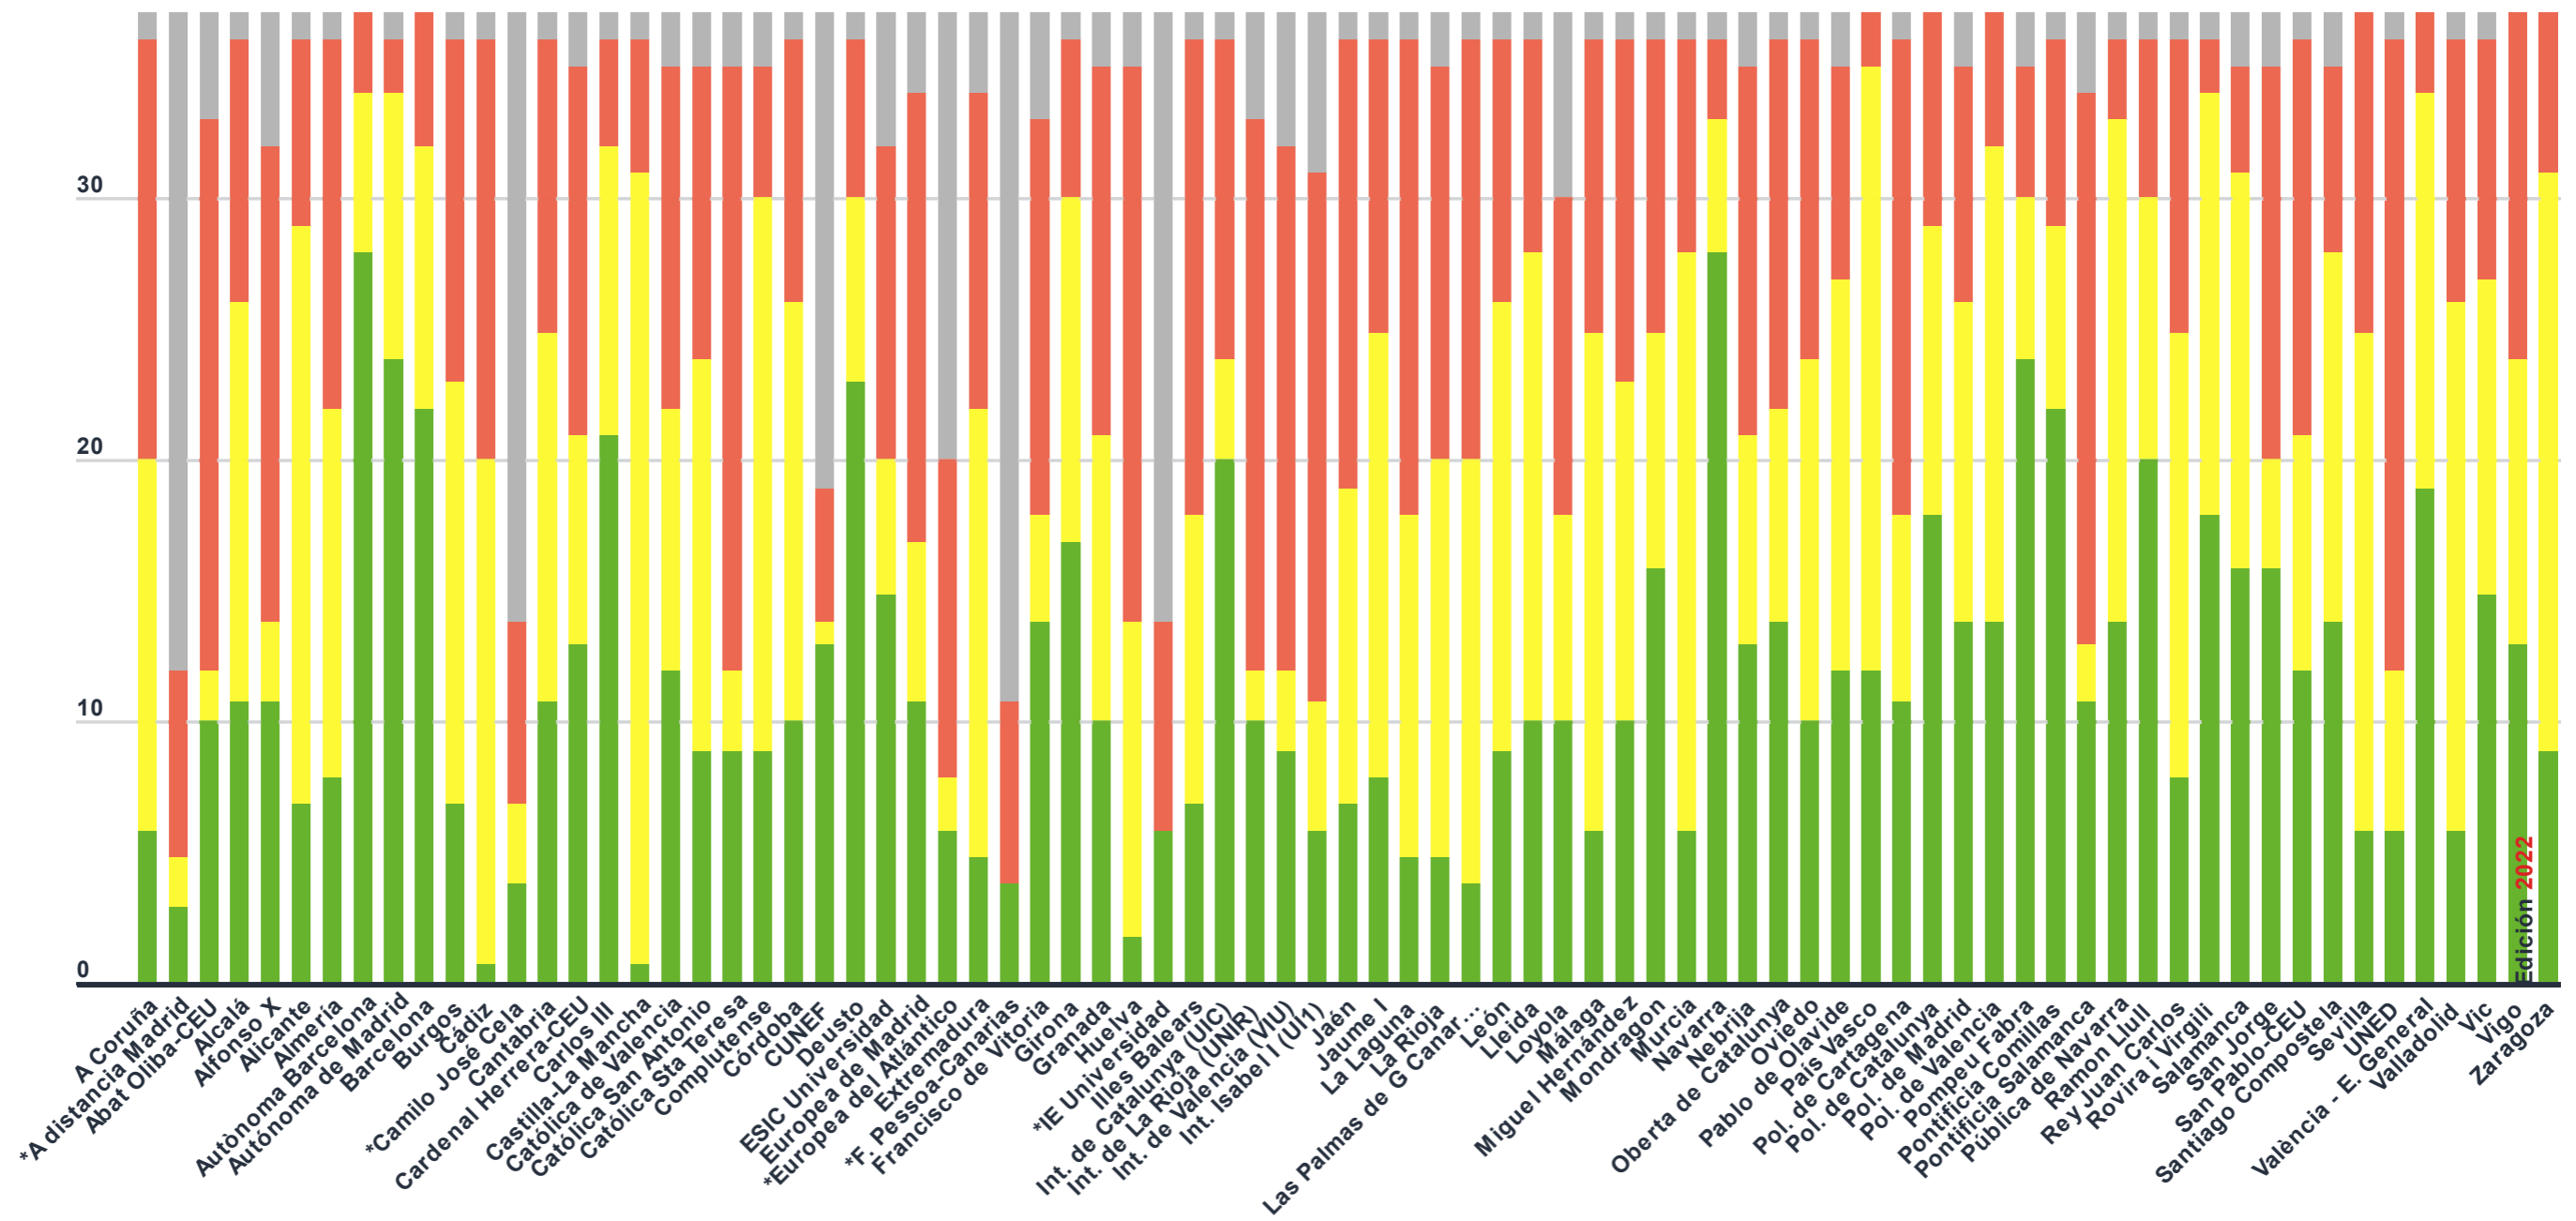

Resultados del Ranking CYD

Edición 2022

Institucional: Resultados globales por universidades

Indicadores totales: 37

Indicadores por tipo de rendimiento:

* Universidades que únicamente participan con información de acceso público.

Edición 2022

Resultados en Enseñanza y Aprendizaje por universidades

Indicadores por tipo de rendimiento:

- Mayor
- Intermedio
- Menor
- Sin datos

Edición 2022

* Universidades que únicamente participan con información de acceso público.

Resultados en Investigación por universidades

Indicadores por tipo de rendimiento:

- Mayor
- Intermedio
- Menor
- Sin datos

Edición 2022

* Universidades que únicamente participan con información de acceso público.

Resultados en Orientación Internacional por universidades

Indicadores por tipo de rendimiento: ● Mayor ● Intermedio ● Menor ● Sin datos

Edición 2022

* Universidades que únicamente participan con información de acceso público.