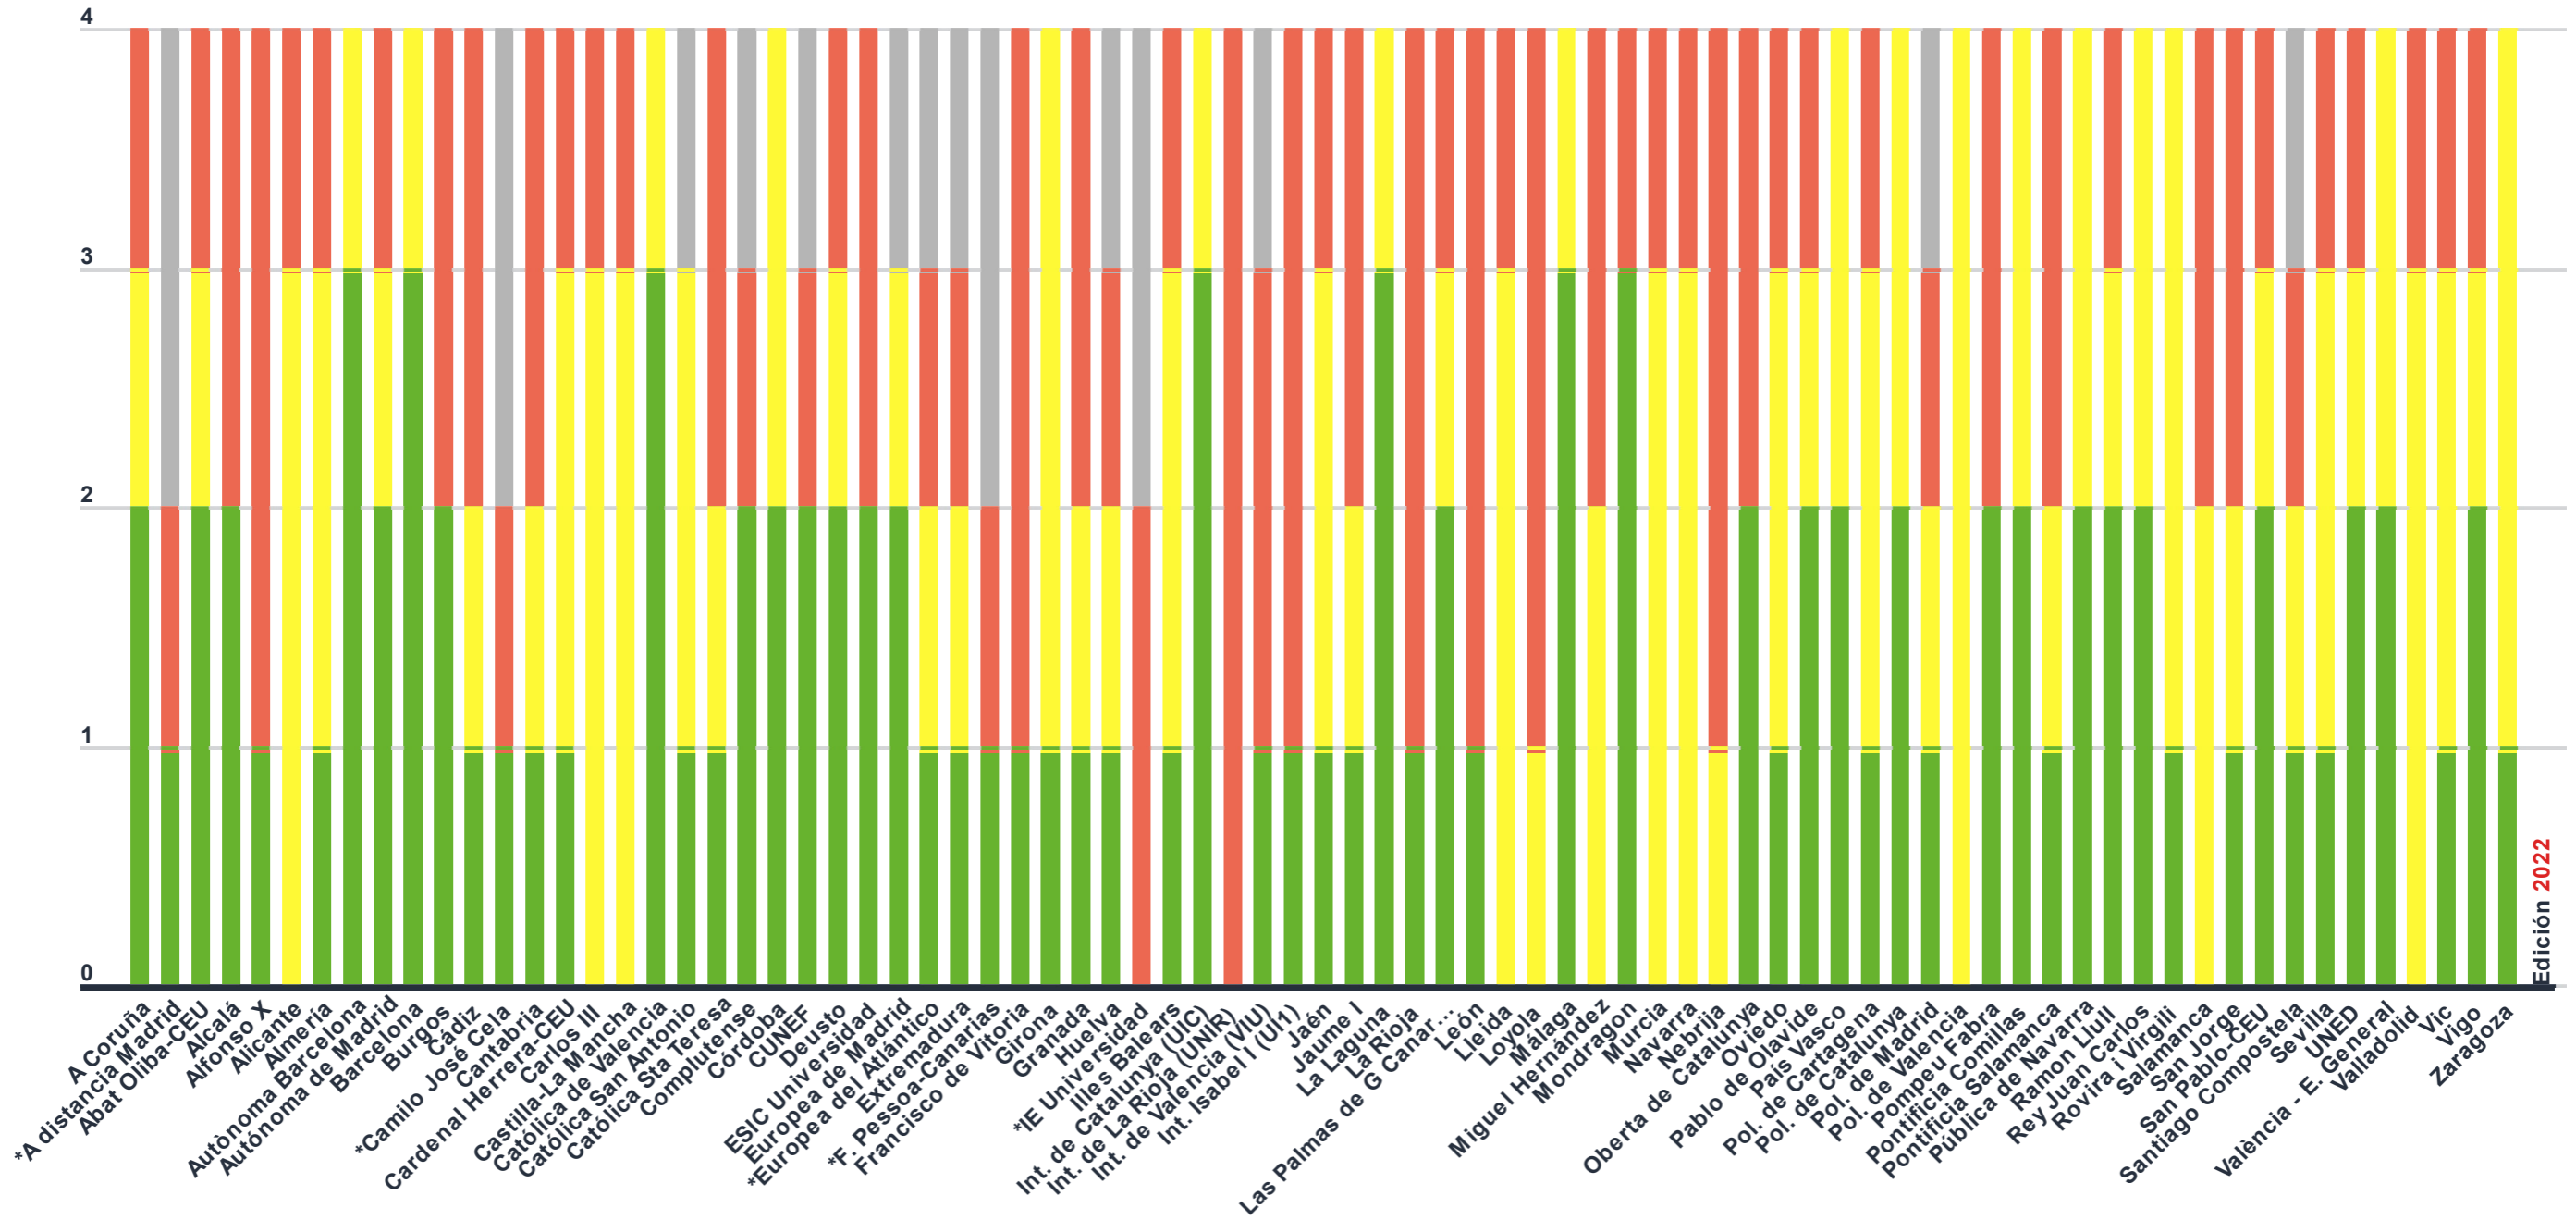

Resultados en Contribución al Desarrollo Regional por universidades

Indicadores por tipo de rendimiento: ● Mayor ● Intermedio ● Menor ● Sin datos

Edición 2022

* Universidades que únicamente participan con información de acceso público.