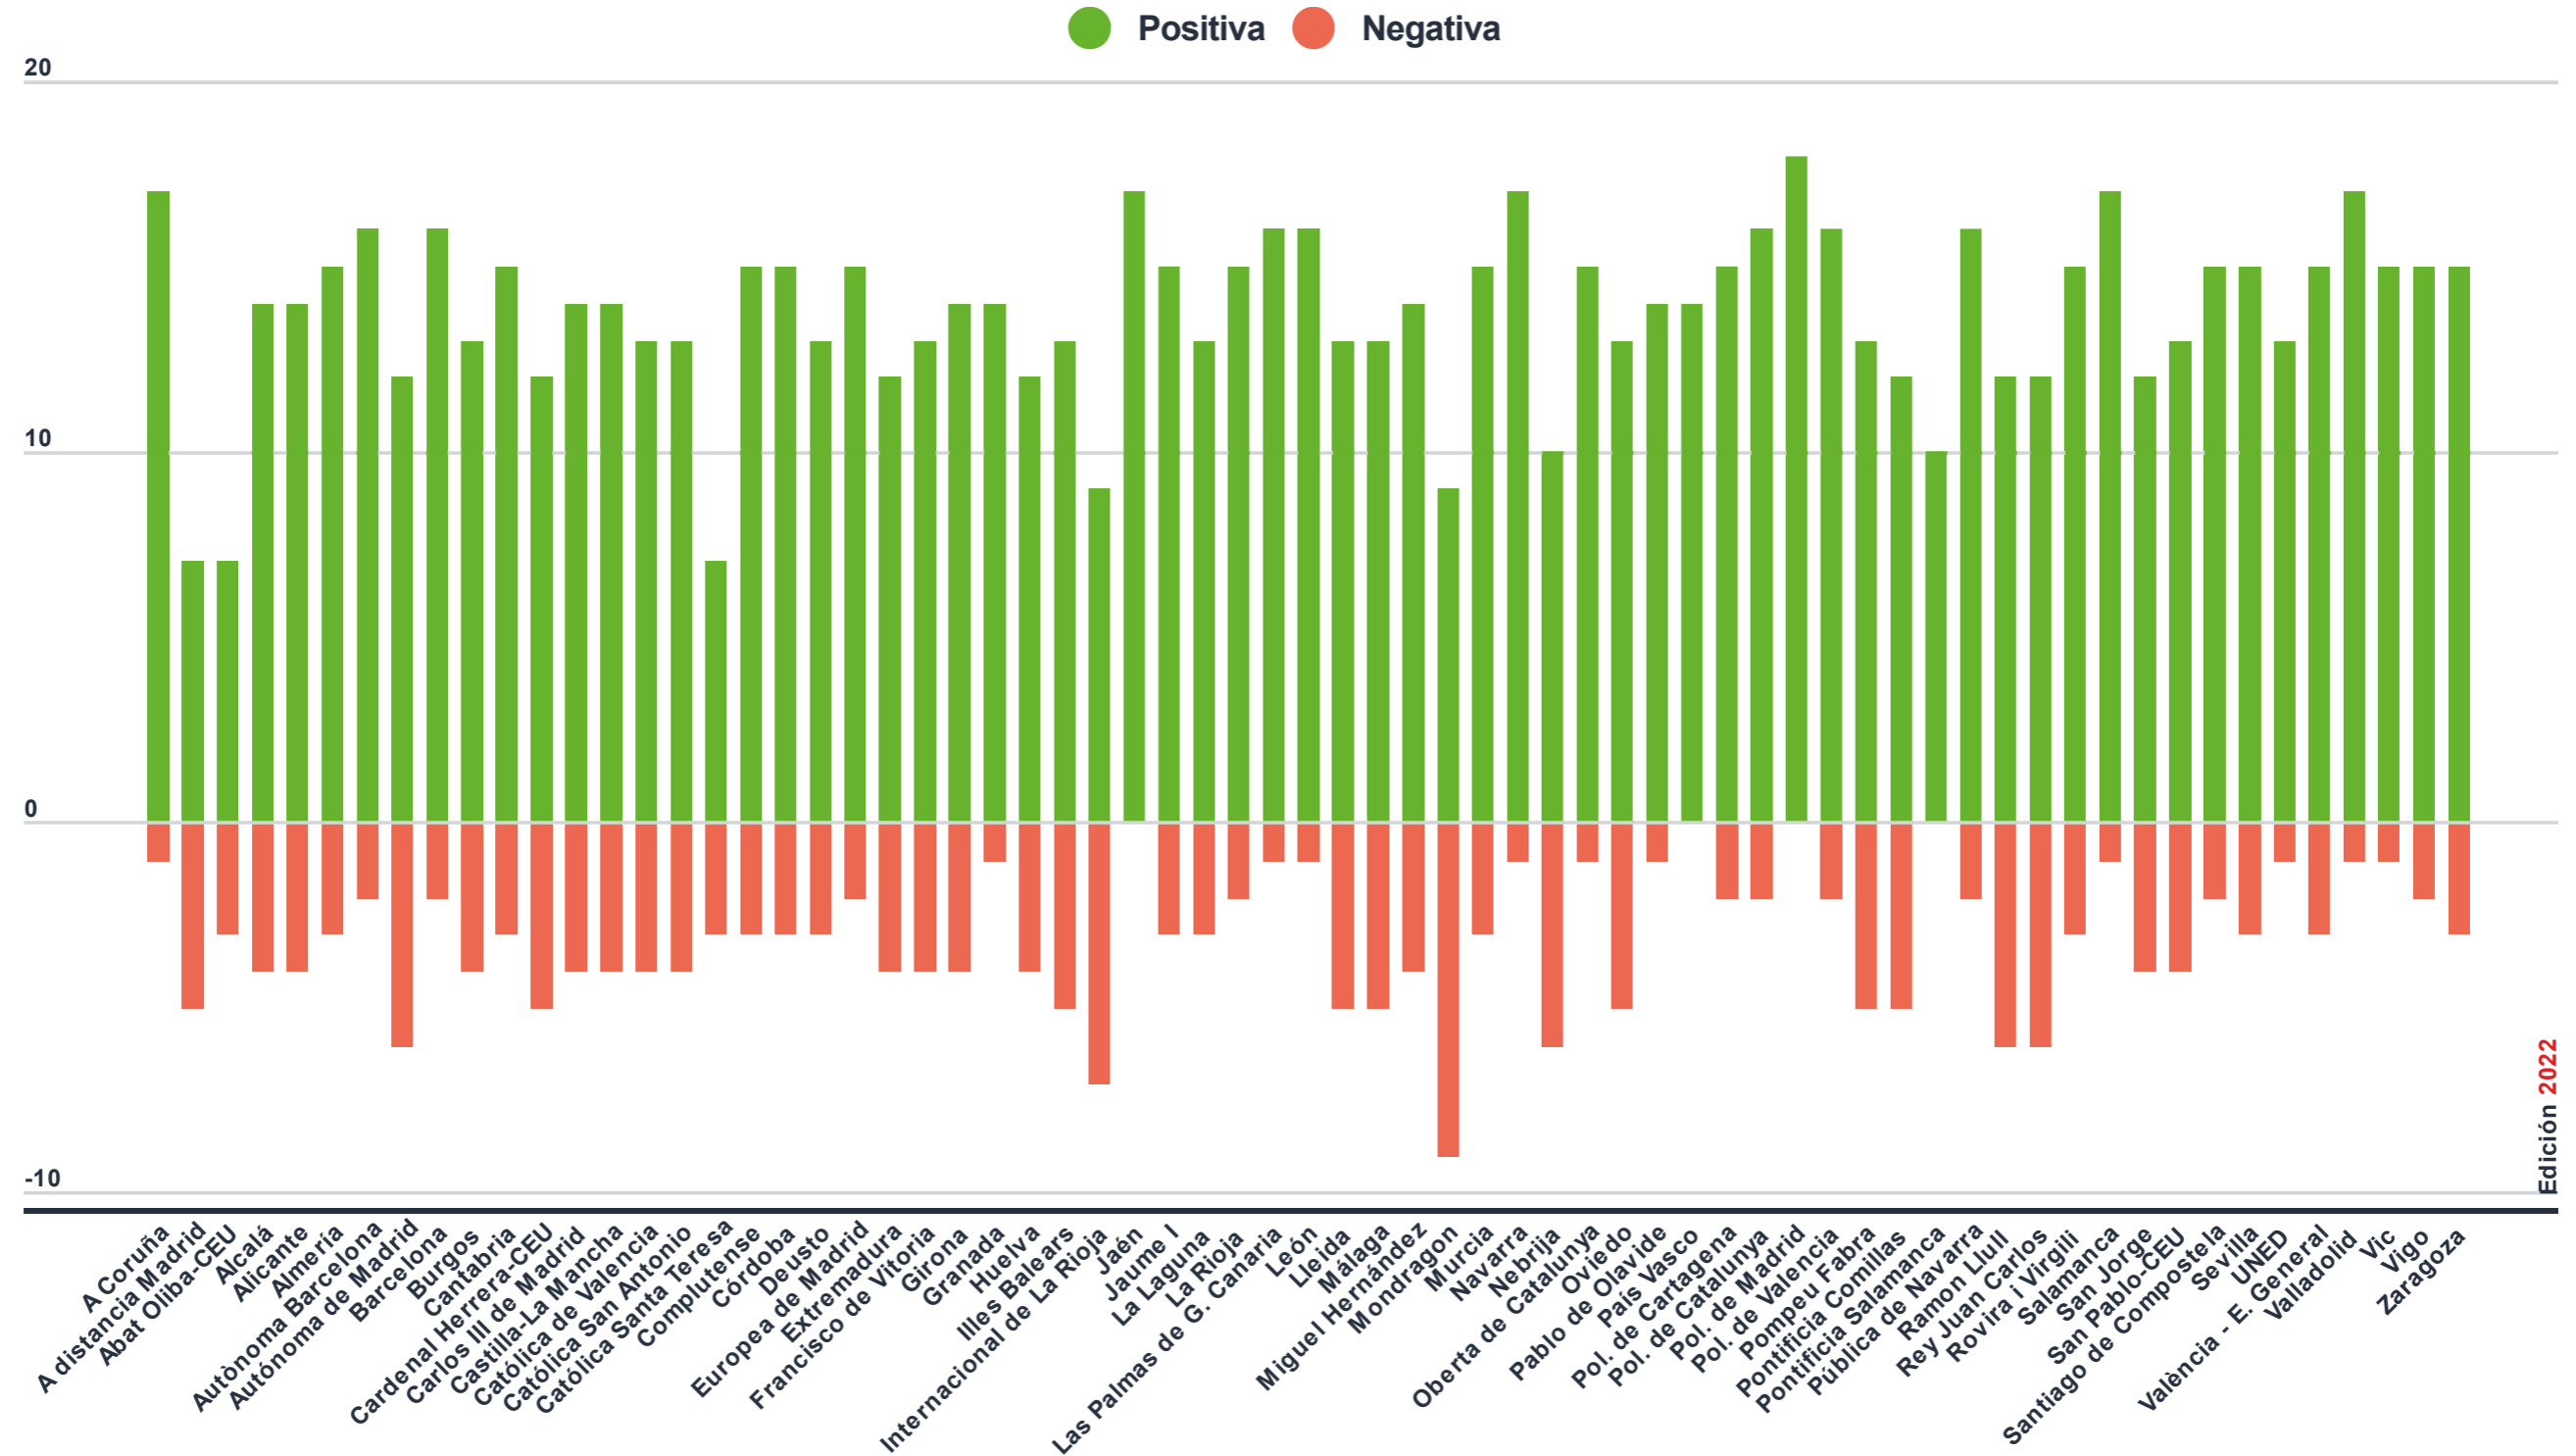

Resultados en Orientación Internacional por universidades

Indicadores por tipo de rendimiento: ● Mayor ● Intermedio ● Menor ● Sin datos

Edición 2022

* Universidades que únicamente participan con información de acceso público.

Resultados en Contribución al Desarrollo Regional por universidades

Indicadores por tipo de rendimiento: ● Mayor ● Intermedio ● Menor ● Sin datos

Edición 2022

* Universidades que únicamente participan con información de acceso público.

Número de indicadores según variación media acumulada 2017-2022

* No se tienen en cuenta las universidades con 9 o más indicadores sin datos.

Variación media acumulada 2017-2022

● Positiva ● Negativa