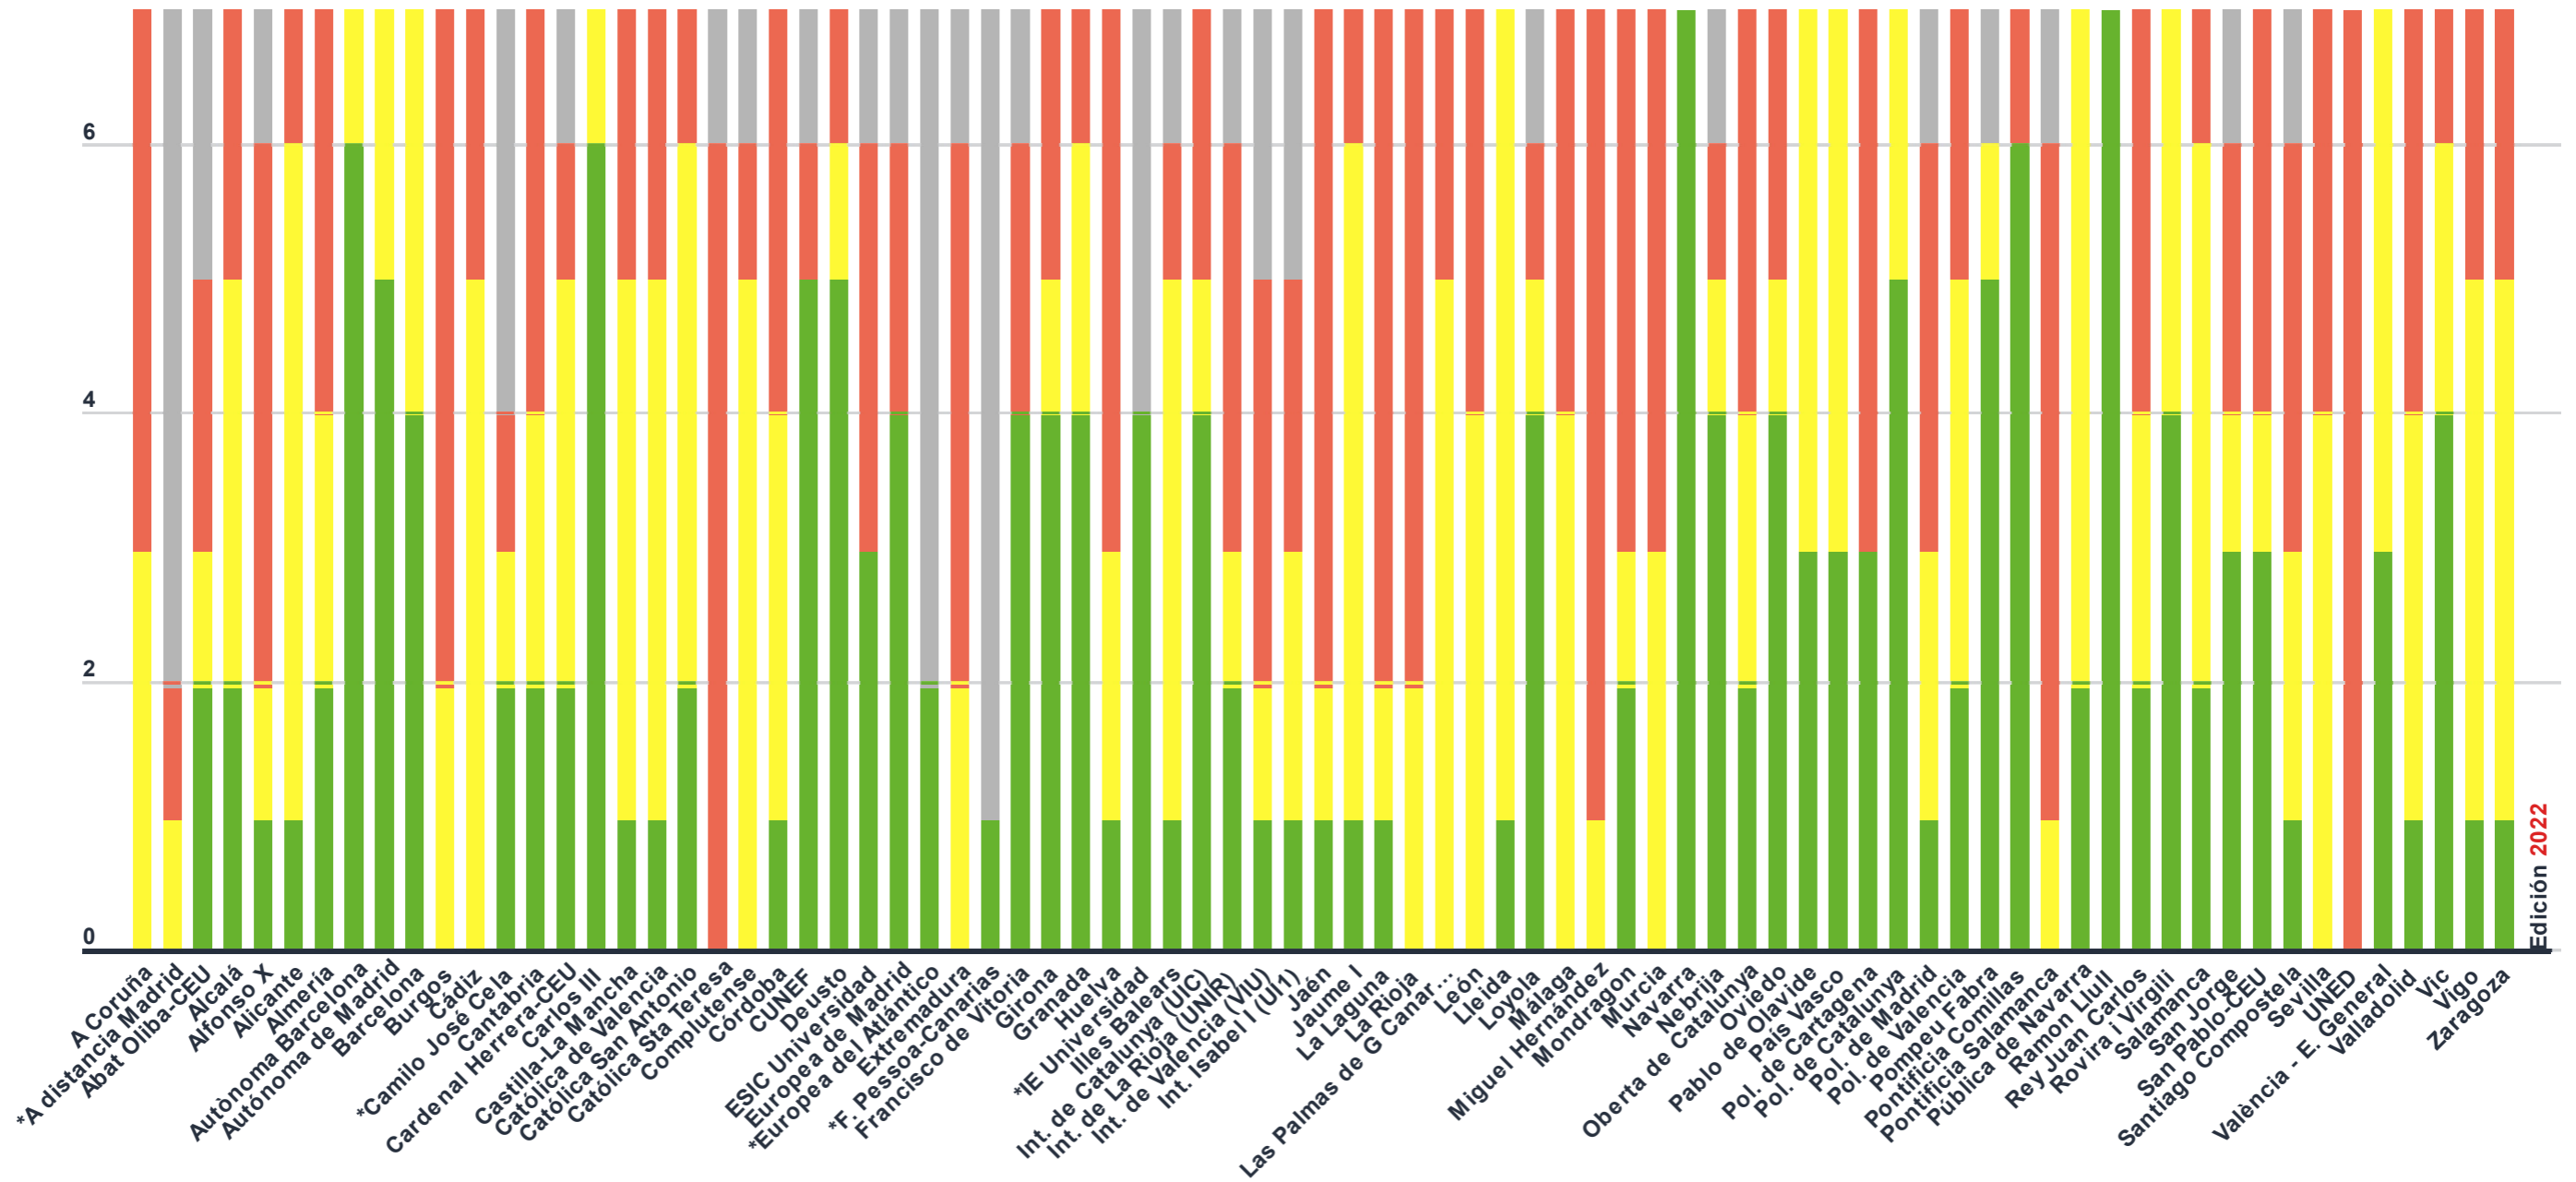

Resultados del Ranking CYD

Edición 2022

Institucional: Resultados globales por universidades

Indicadores totales: 37

Indicadores por tipo de rendimiento:

* Universidades que únicamente participan con información de acceso público.

Resultados en Investigación por universidades

Indicadores por tipo de rendimiento:

- Mayor
- Intermedio
- Menor
- Sin datos

Edición 2022

* Universidades que únicamente participan con información de acceso público.

Resultados en Transferencia de Conocimiento por universidades

Indicadores por tipo de rendimiento:

- Mayor
- Intermedio
- Menor
- Sin datos

Edición 2022

* Universidades que únicamente participan con información de acceso público.

Resultados en Orientación Internacional por universidades

Indicadores por tipo de rendimiento: ● Mayor ● Intermedio ● Menor ● Sin datos

Edición 2022

* Universidades que únicamente participan con información de acceso público.